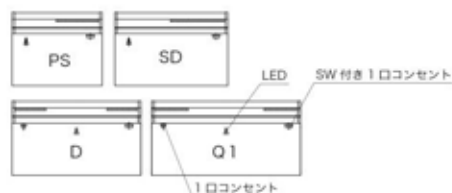

フレームカラー

各サイズのヘッドボードイメージ

サイズ

(単位: mm)

サイズ	幅	奥行	高さ	ボトム高さ
PS	980	2100	850	220~
SD	1230			
D	1400			
Q1	1510			

収納タイプは奥行き +15mm

- point 1 日本製にこだわりました。**
 フレームは安全、安心品質の日本製です。人体に有害なホルムアルデヒドの放散量が最も少ない、F☆☆☆☆(フォースター)は最高レベルの安全基準です。小さなお子様でも安心してご使用いただけます。
- point 2 豊富なボトムバリエーション。**
 ボトムは引出しタイプからガス圧式収納タイプまで、豊富なバリエーションの中からお選びいただけます。お客様の『欲しい』がきっと見つかります。
- point 3 D、Q1サイズはコンセントが両側に付きます。**
 横幅の大きいD、Q1サイズは携帯の充電等に便利な1口コンセントが左側にもう1つ付きますので、お二人でもそれぞれ使えます。
- point 4 選べるカラーは2種類。**
 お部屋のインテリアに合わせて2種類のカラーから選べます。
- point 5 丸みを帯びた優しい手触り。**
 飾り板と前板は丸みを帯びた優しい手触り。無垢材のような高い質感を感じられるような仕上げです。

フレーム単品価格表 (税込)

ボトムバリエーション	ステーション		引出し無し		引出し付き (3段スライド)			オープンBOX	ガス圧縦収納 (カマチ付き)			ガス圧縦収納 (カマチ付き)			ガス圧横収納	ガス圧水平収納	ロングフレーム (213cmマットレス用)		
	22cm	29.5cm	22cm	29cm	22cm	29cm	33.5cm	29cm	29cm	33.5cm	38cm	29cm	33.5cm	38cm	29cm	29cm	22cm	29.5cm	22cm
ボトム高さ	下部すきま10cm	下部すきま17cm			内寸深さ12cm	内寸深さ19cm	内寸深さ24cm	内寸高さ24cm	内寸深さ23cm	内寸深さ27cm	内寸深さ32cm	内寸深さ23cm	内寸深さ27cm	内寸深さ32cm	内寸深さ23cm	内寸深さ23cm	下部すきま10cm	下部すきま17cm	内寸深さ12cm
パーソナルシングル	売価	売価	売価	売価	売価	売価	売価	売価	売価	売価	売価	売価	売価	売価	売価	売価	売価	売価	売価
PS	¥49,000	¥49,000	¥49,000	¥54,000	¥59,000	¥64,000	¥69,000	¥59,000	¥110,000	¥115,000	¥125,000	¥117,000	¥122,000	¥132,000	¥123,000	¥129,000	¥59,000	¥59,000	¥69,000
セミダブル	売価	売価	売価	売価	売価	売価	売価	売価	売価	売価	売価	売価	売価	売価	売価	売価	売価	売価	売価
SD	¥59,000	¥59,000	¥59,000	¥64,000	¥69,000	¥74,000	¥79,000	¥69,000	¥120,000	¥125,000	¥135,000	¥127,000	¥132,000	¥142,000	¥133,000	¥139,000	¥69,000	¥69,000	¥79,000
ダブル	売価	売価	売価	売価	売価	売価	売価	売価	売価	売価	売価	売価	売価	売価		売価	売価	売価	売価
D	¥69,000	¥69,000	¥69,000	¥74,000	¥79,000	¥84,000	¥89,000	¥79,000	¥130,000	¥135,000	¥145,000	¥137,000	¥142,000	¥152,000	¥149,000		¥79,000	¥79,000	¥89,000
クイーン1	売価	売価	売価	売価	売価	売価	売価	売価	売価	売価	売価	売価	売価	売価		売価	売価	売価	売価
Q1	¥79,000	¥79,000	¥79,000	¥84,000	¥89,000	¥94,000	¥99,000	¥89,000	¥140,000	¥145,000	¥155,000	¥147,000	¥152,000	¥162,000	¥159,000		¥89,000	¥89,000	¥99,000